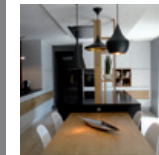

A photograph of a dining table and chairs. The table is made of light-colored wood and has a thick, textured top. The chairs are upholstered in a dark grey fabric and have wooden legs. The floor is covered with a large, colorful rug made of many small, square tiles with various patterns and colors, including blue, brown, and white. The rug is placed on a light-colored wooden floor.

PAGE 06
Une cuisine XXL

PAGE 08
Un intérieur réinventé

PAGE 10
Une gestion globale
de vos projets

CONTACT :
Stéphane Lapouble
contact@unamourdemaison.com
06 63 02 92 73 / 02 53 78 51 03

11 Rue des Hauts-Pavés
44000 Nantes
(Sur rendez-vous)

UNE CUISINE XXL

À ANGERS

Parée de laque, de chêne massif, de granit noir et de tôle rouillée, cette cuisine de grande dimension, allie sobriété, élégance et design. L'objectif était ici de réaliser une cuisine à la fois fonctionnelle et esthétique. Entièrement conçue sur mesure par Un Amour de Maison, elle regroupe un grand nombre de rangements et dissimule habilement les équipements dernier cri. Une réalisation à savourer avec délectation !

UNE GESTION GLOBALE DE VOS PROJETS

Des modélisations 3D de votre projet.

■ Conception

À travers des plans, des visuels ou des animations 3D, nous repensons entièrement votre futur intérieur. Nous définissons l'agencement des espaces, des volumes et sélectionnons les différents matériaux, matières et couleurs. Nous concevons également vos cuisines, salles de bain et tous agencements sur mesure qui contribuent à la mise en beauté de votre habitat.