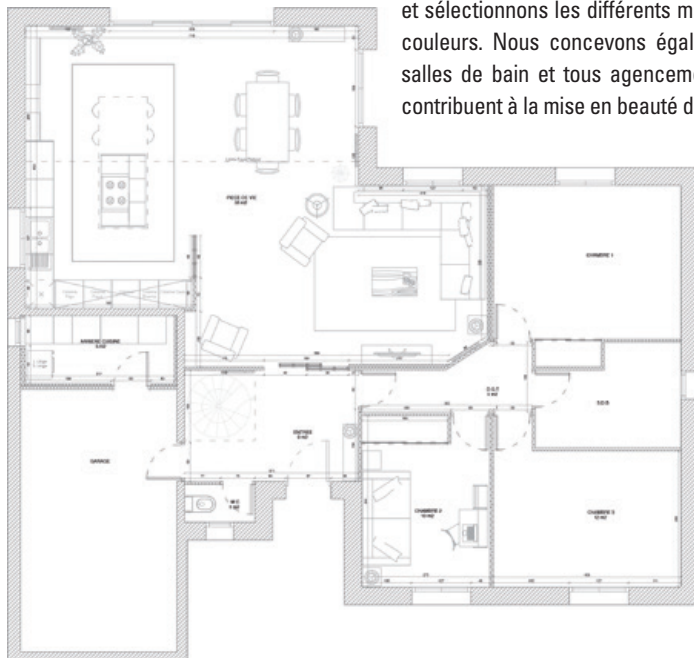

UNE GESTION GLOBALE DE VOS PROJETS

Des modélisations 3D de votre projet.

■ Conception

À travers des plans, des visuels ou des animations 3D, nous repensons entièrement votre futur intérieur. Nous définissons l'agencement des espaces, des volumes et sélectionnons les différents matériaux, matières et couleurs. Nous concevons également vos cuisines, salles de bain et tous agencements sur mesure qui contribuent à la mise en beauté de votre habitat.