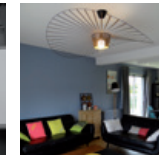

UN INTÉRIEUR QUI VOUS RESSEMBLE

PAGE 04
Une déco fun et colorée

Notre philosophie : faire de votre intérieur un lieu unique qui vous ressemble. Avec vous, nous imaginons des espaces qui allient créativité et pragmatisme dans le respect de vos envies, de vos besoins, de votre personnalité mais aussi de votre budget. De l'évaluation des besoins à la décoration, en passant par la conception, la gestion et le suivi de chantier, nous sommes à chaque instant à vos côtés. Reconnu depuis bientôt 10 ans pour son sens de l'écoute, sa rigueur, sa réactivité et son professionnalisme, Un Amour de Maison sera sans doute le partenaire privilégié pour la réalisation de tous vos projets...